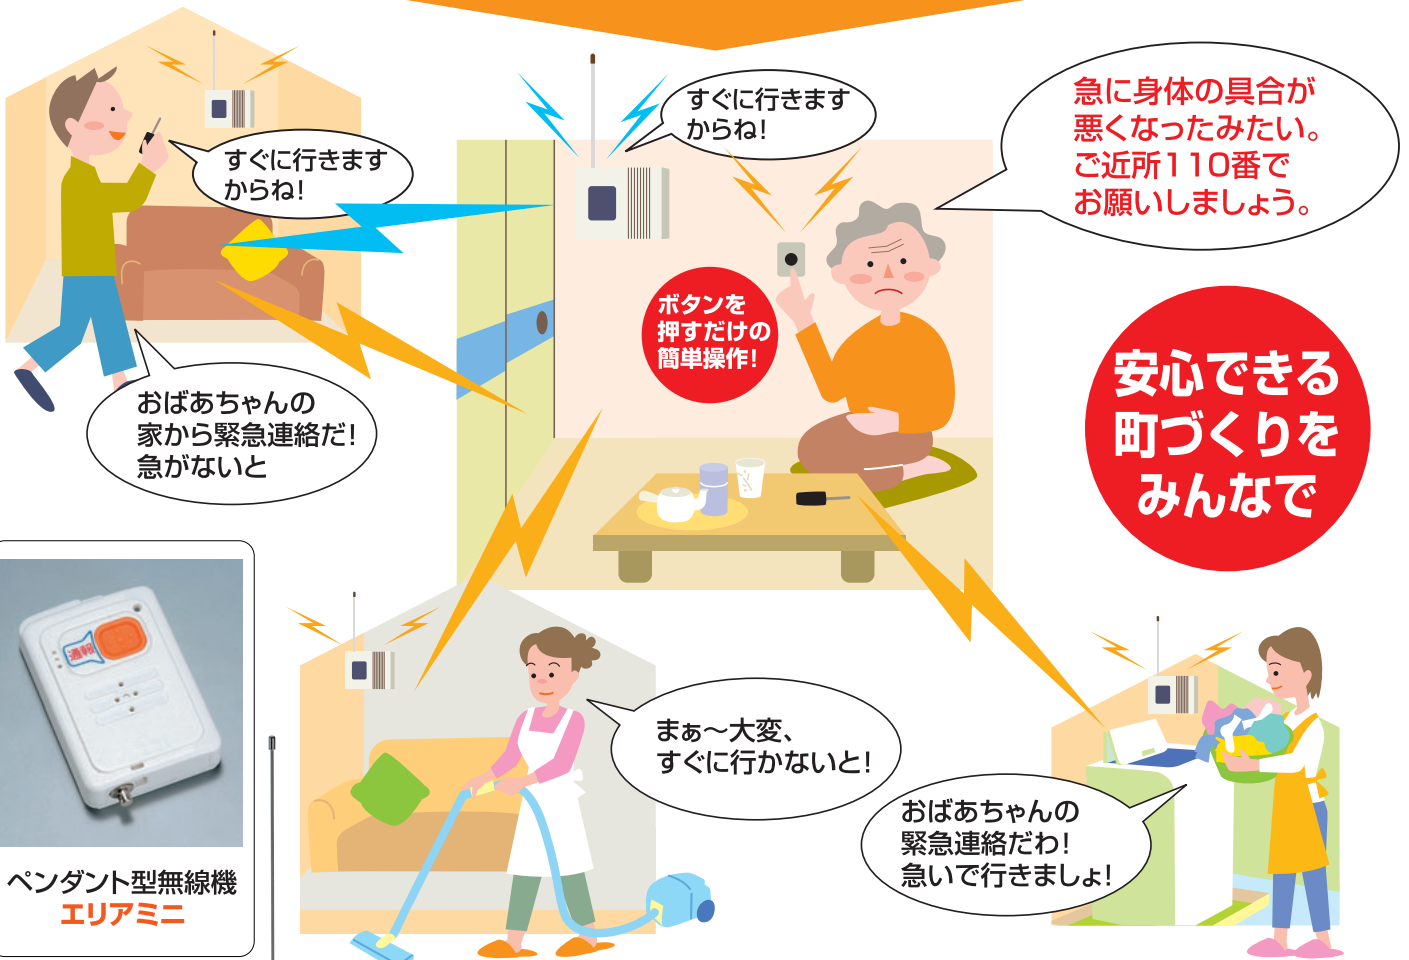

福祉無線

誰よりも早くあなたのもとへ

ご近所110番

商標登録 第4987169号

安心・安全・迅速・便利

ペンダント型無線機
エリアミニ